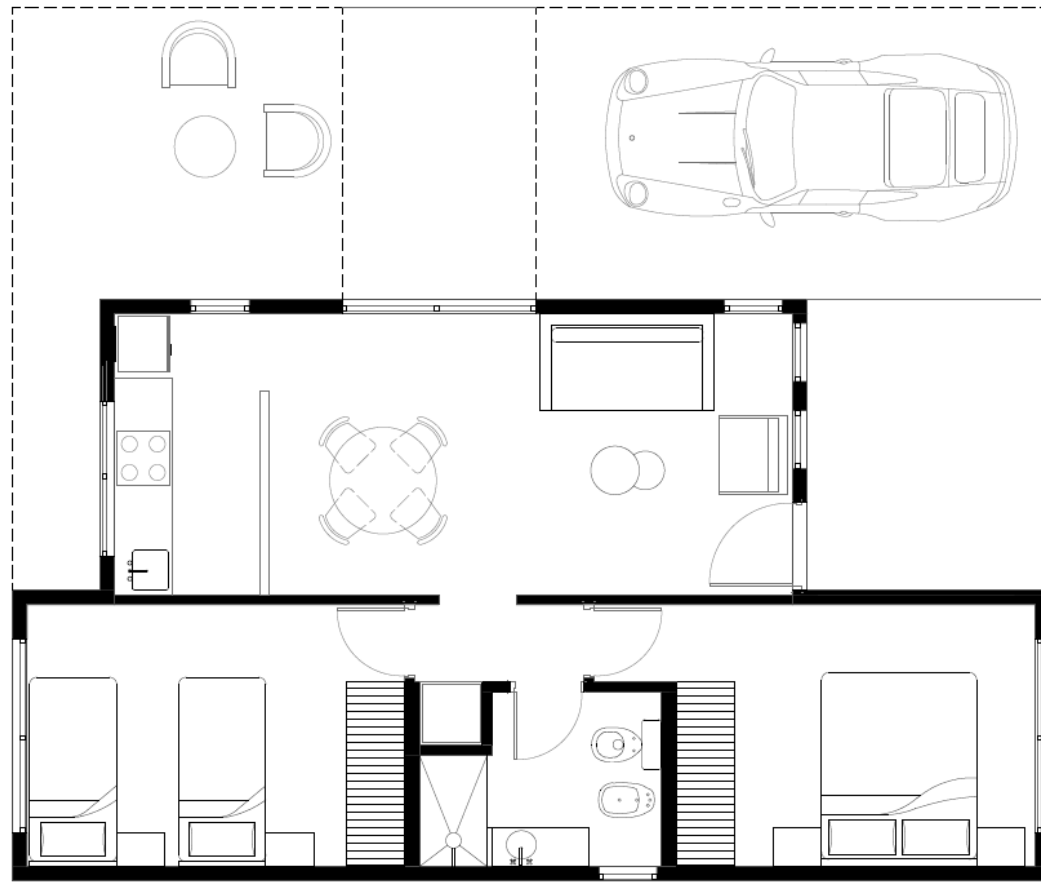

03

prototipos

personalizados

diseñamos espacios según tus necesidades
viviendas
comercios
oficinas
módulos habitacionales