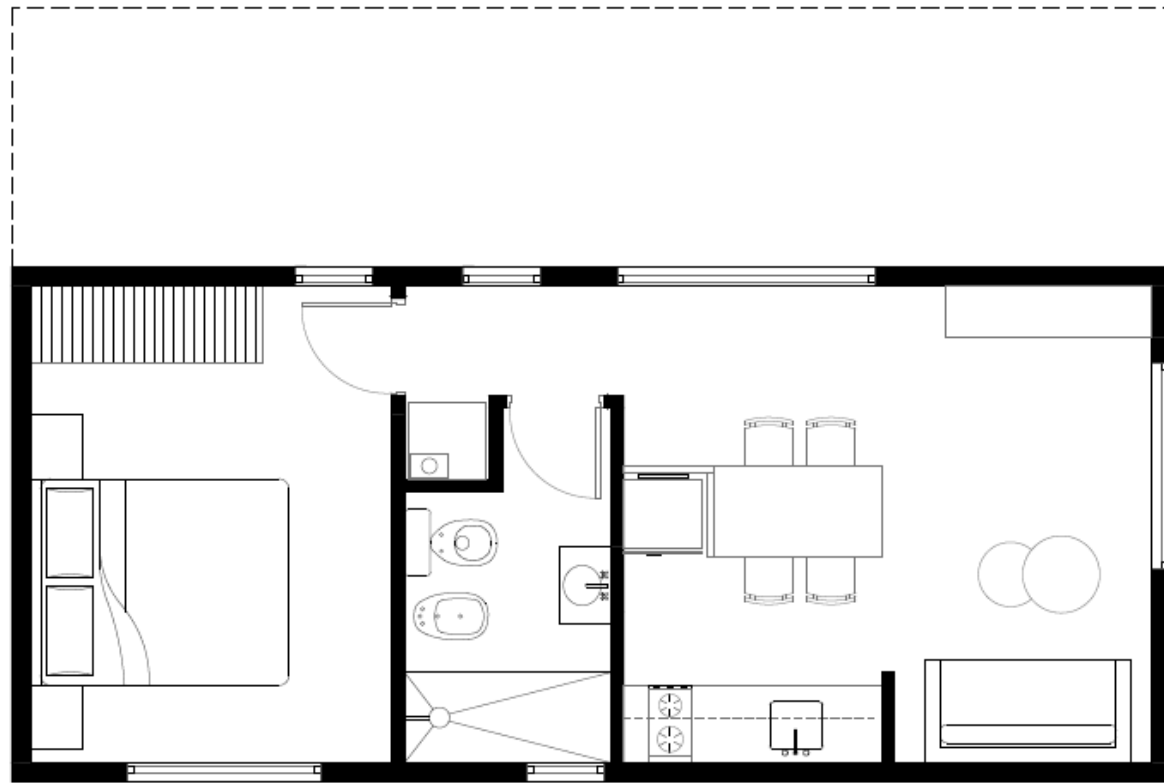

03

prototipos

1 dormitorio

Cocina + comedor + living: 15.17 m²
1 dormitorio: 10.36 m²
1 baño: 3.91 m²
Pasillo con lavadero: 1.86 m²
Galería: 18 m²

Sup. cubierta: 36 m² | Sup. semicubierta: 18 m²