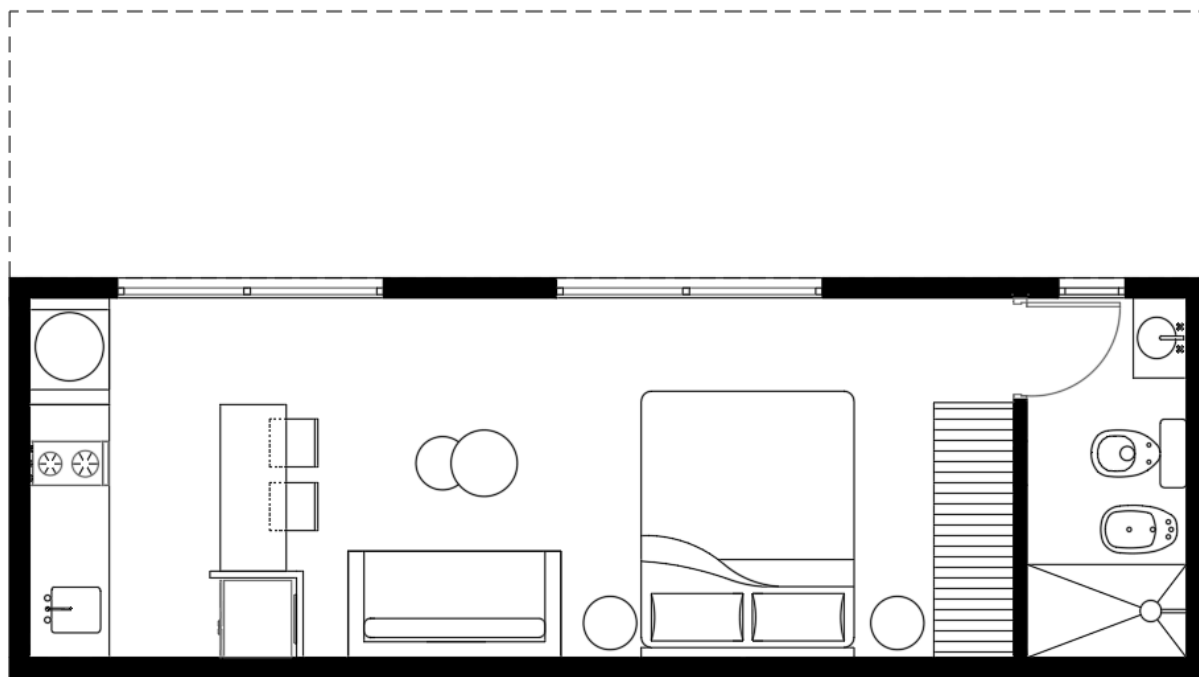

03

prototipos

monoambiente

Cocina comedor living con dormitorio: 19.98 m²
1 baño: 3.24 m²
Galería: 18 m²

Sup. cubierta: 27 m² | Sup. semicubierta: 18 m²