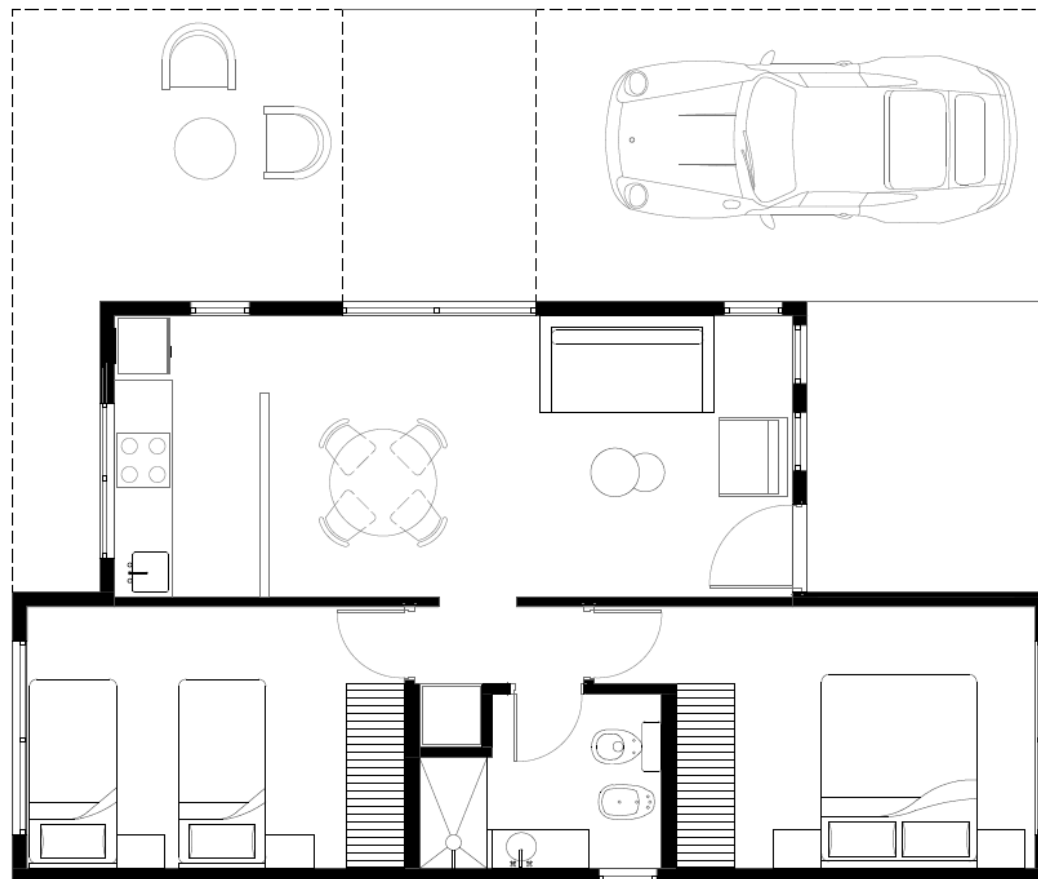

03

prototipos

2 dormitorios

Cocina + comedor + living: 20.08 m²
2 dormitorios: 10.6 m² cada uno
1 baño: 4.01 m²
Pasillo con lavadero: 1.82 m²
Cochera + patio interno + galería: 42 m²

Sup. cubierta: 54 m² | Sup. semicubierta: 36 m²